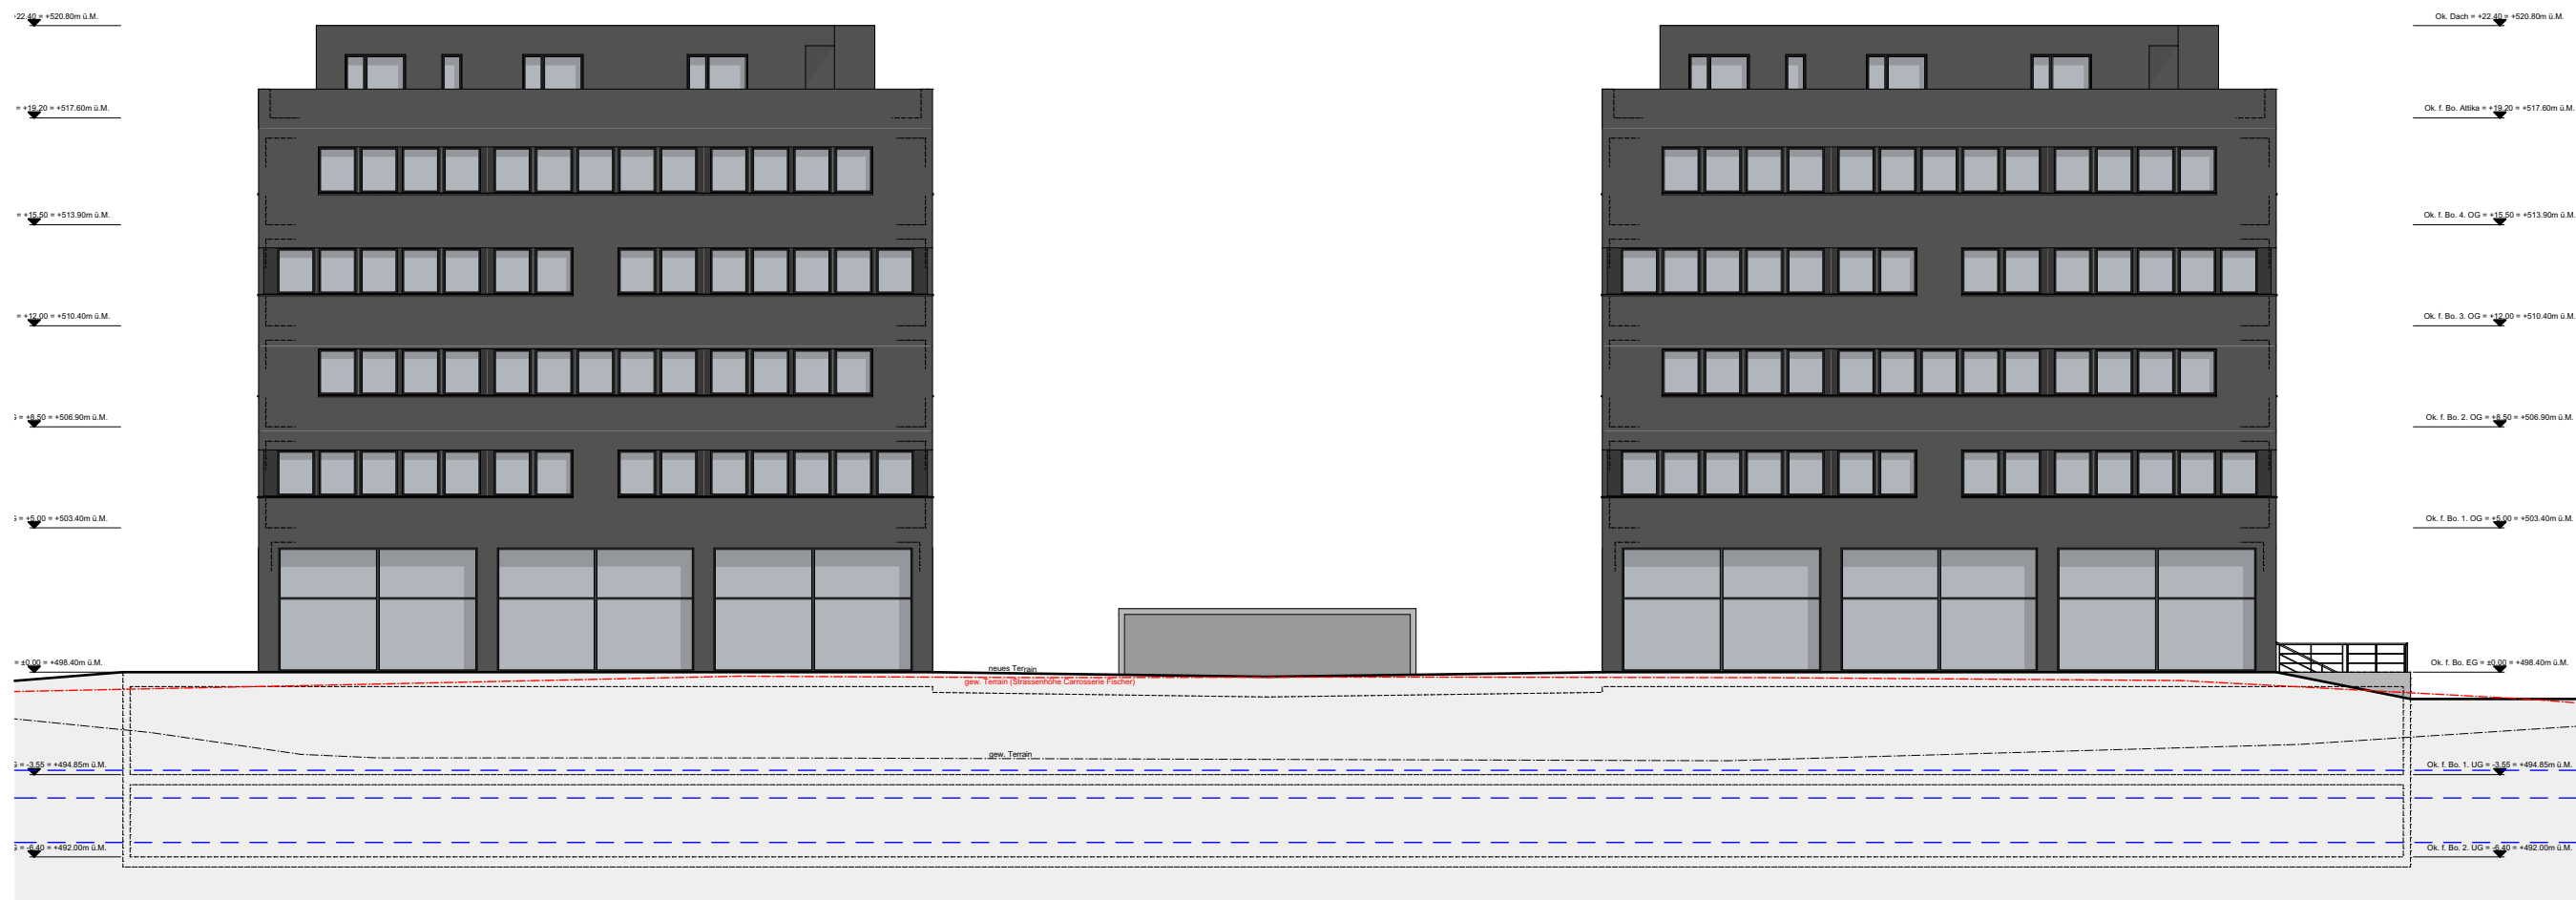

Nordfassade

Datum: 29.02.2016
Massstab: 1:250
Zeichner: DB