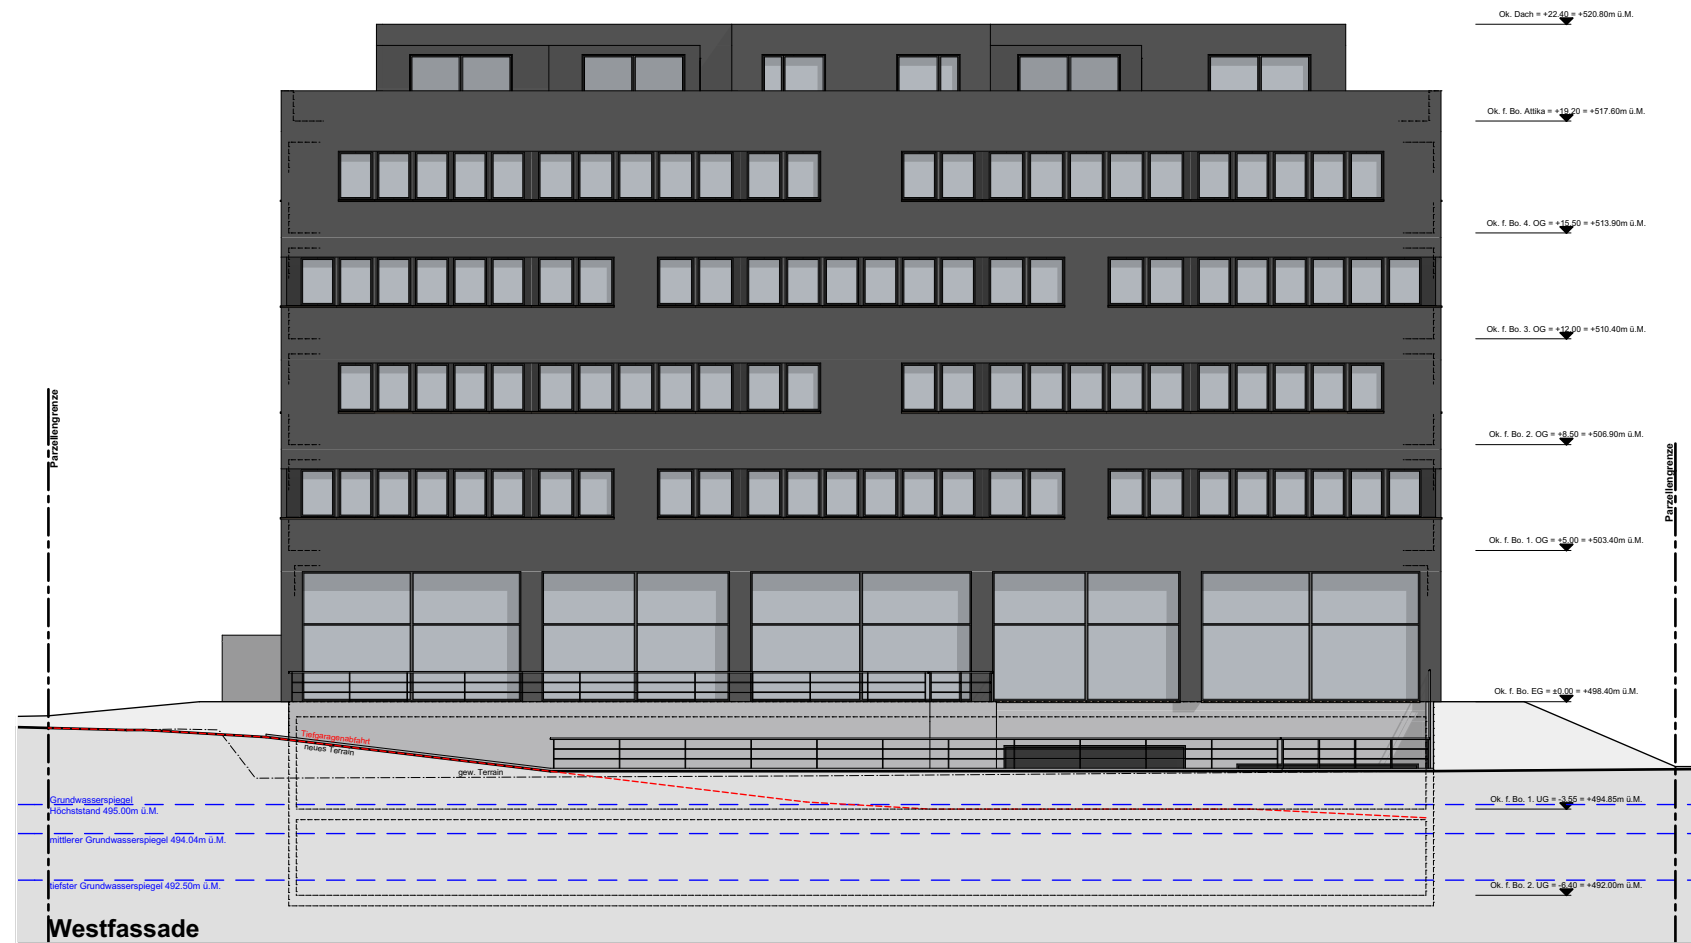

Westfassade

Westfassade

Datum: 29.02.2016
 Massstab: 1:250
 Zeichner: DB