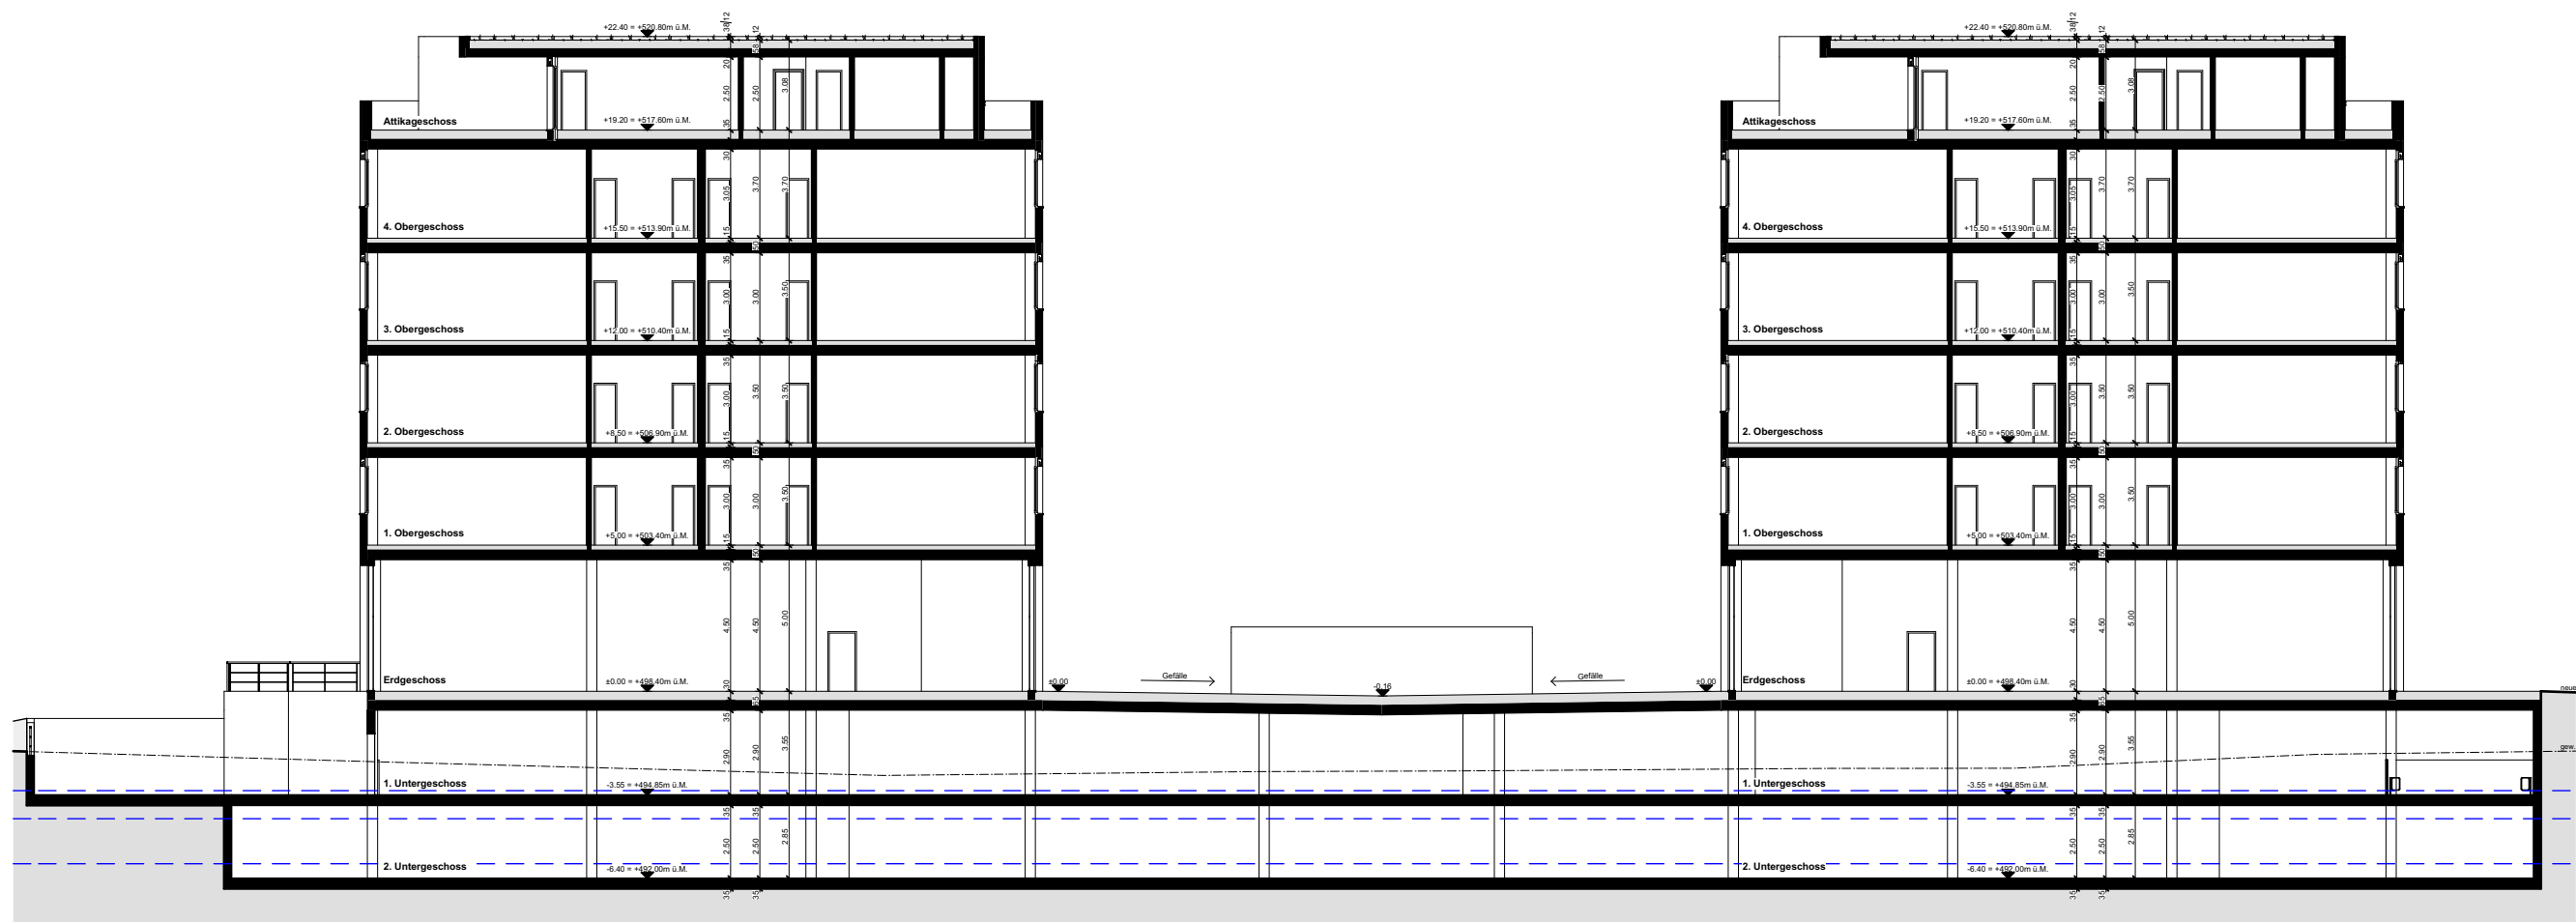

Schnitt A-A

Datum: 29.02.2016
 Massstab: 1:250
 Zeichner: DB